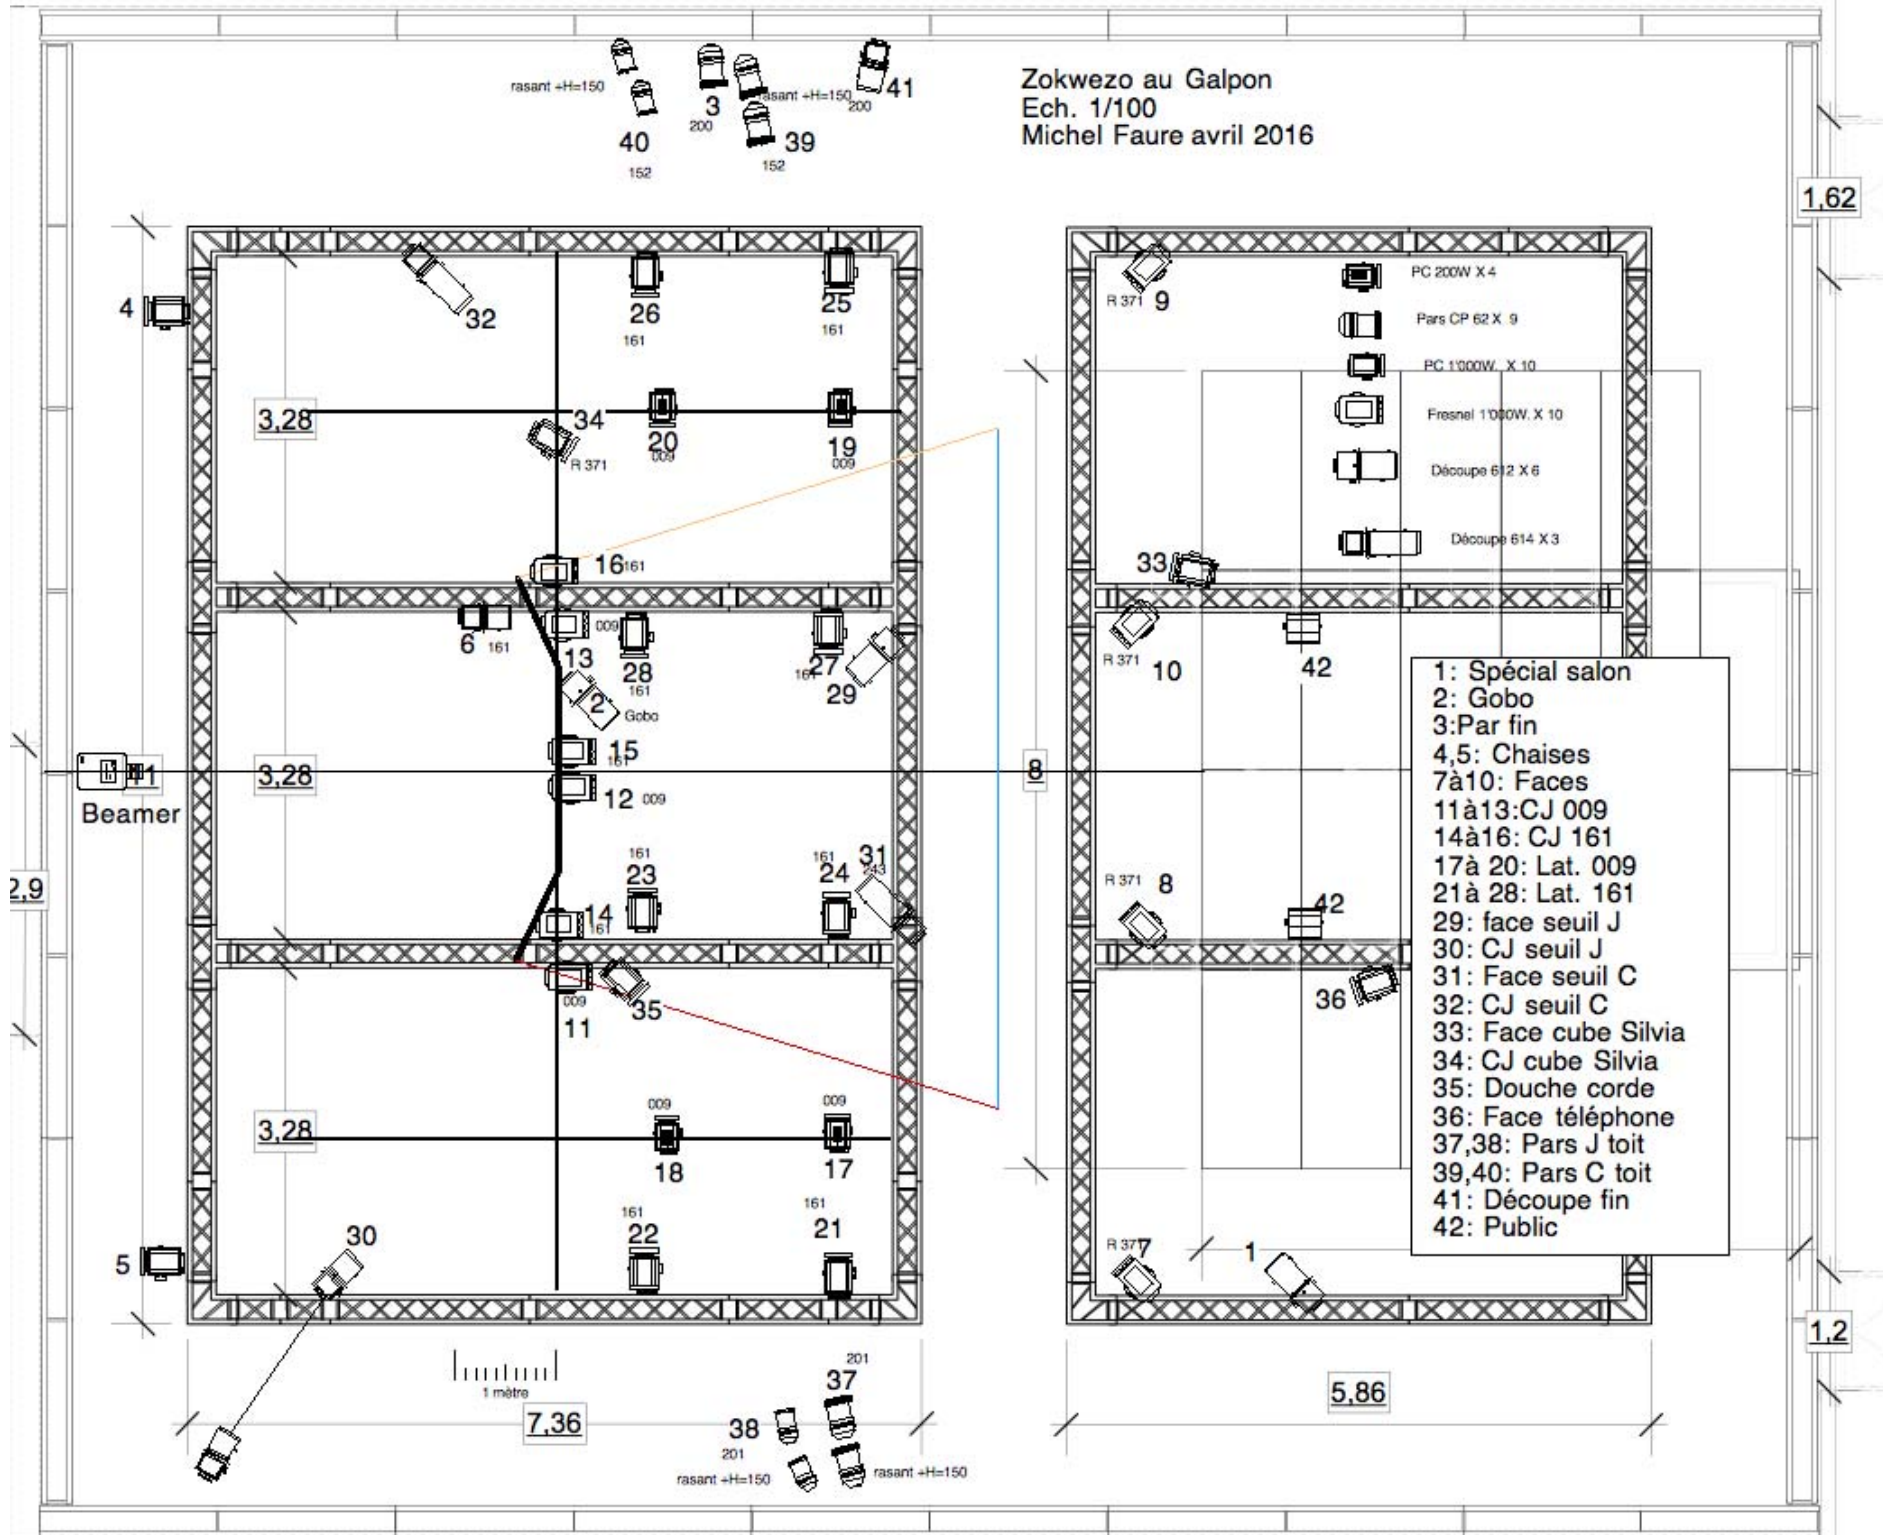

Zokwezo au Galpon  
 Ech. 1/100  
 Michel Faure avril 2016

- 1: Spécial salon
- 2: Gobo
- 3: Par fin
- 4,5: Chaises
- 7 à 10: Faces
- 11 à 13: CJ 009
- 14 à 16: CJ 161
- 17 à 20: Lat. 009
- 21 à 28: Lat. 161
- 29: face seuil J
- 30: CJ seuil J
- 31: Face seuil C
- 32: CJ seuil C
- 33: Face cube Silvia
- 34: CJ cube Silvia
- 35: Douche corde
- 36: Face téléphone
- 37,38: Pars J toit
- 39,40: Pars C toit
- 41: Découpe fin
- 42: Public